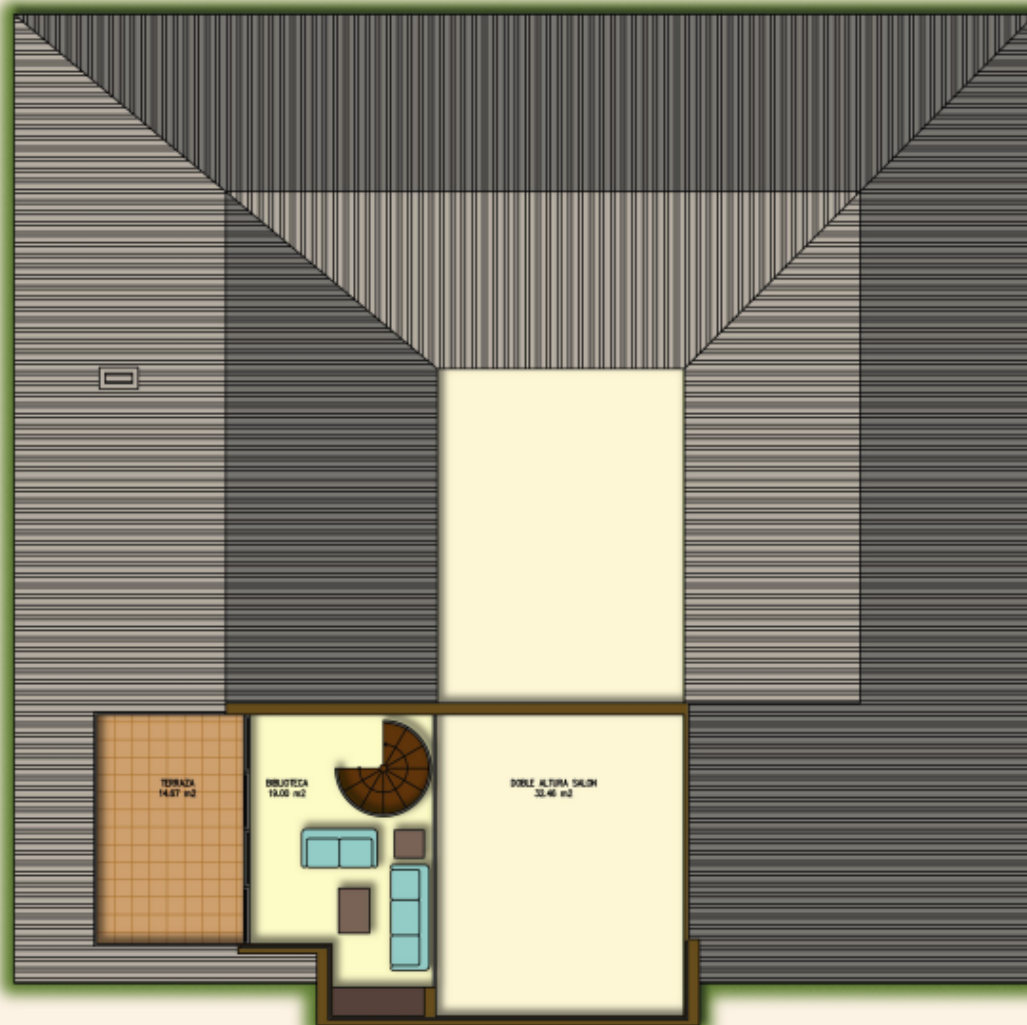

Villas de Bravante

Vivienda modelo Alter Real

PLANTA BAJA	
SUP. TOTAL UTILES	294,95 m ²
SUP. TOTAL CONSTRUIDA	539,89 m ²
SUP. PORCHES Y PATIO	106,98 m ²
SUP. ACERA PERIMETRAL	91,05 m ²

Documento sin valor contractual

Villas de Bravante

Vivienda modelo Alter Real

PLANTA PRIMERA	
SUP. TOTAL UTILES	21,55 m ²
SUP. TOTAL CONSTRUIDA	28,26 m ²
SUP. PORCHES Y PATIO	14,10 m ²
SUP. ACERA PERIMETRAL	

TOTALES	
SUP. TOTAL UTILES	316,50 m ²
SUP. TOTAL CONSTRUIDA	368,15 m ²
SUP. PORCHES Y PATIO	121,08 m ²
SUP. ACERA PERIMETRAL	91,05 m ²